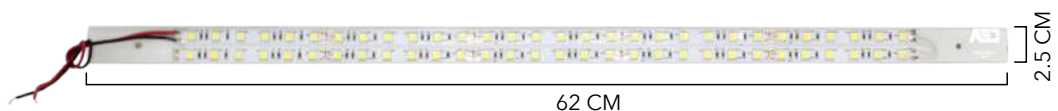

5527

LÁMPARA 24V
54 LED 1000MM
CON CUBIERTA

ECONOLUX