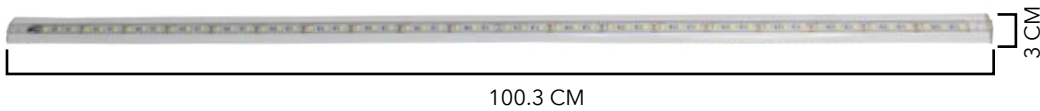

ECONOLUX

2380

LÁMPARA 12V
60 LED 560MM
CON CUBIERTA

ECONOLUX

3603

LÁMPARA 12V
57 LED 1000MM
CON CUBIERTA

ECONOLUX

4004

LÁMPARA 24V
72 LED 1210MM
CON BASE

ECONOLUX

4144

LÁMPARA 24V
66 LED 1200MM
CON BASE