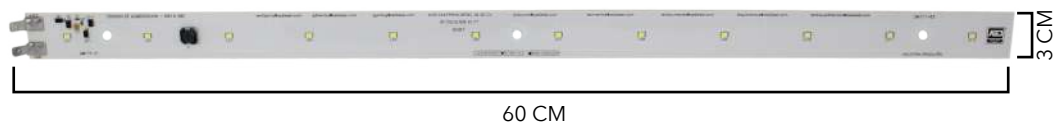

LÁMPARA 12/24V
60 LED 3.2W

IMPORTADO

8986

REGLETA 9A 30V
36 LED BLANCO
Y PENUMBRA

IMPORTADO

8987

REGLETA 9A 30V
LED BLANCO
AUTOADERIBLE

IMPORTADO