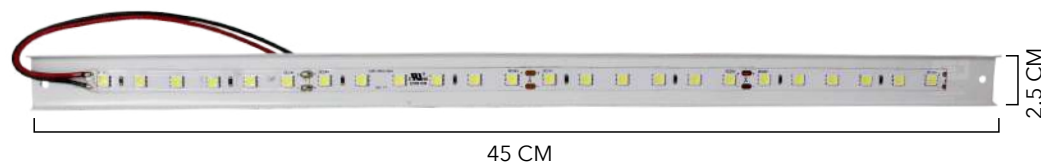

6293

LÁMPARA 24V
36 LED 620 MM
CON BASE

ECONOLUX