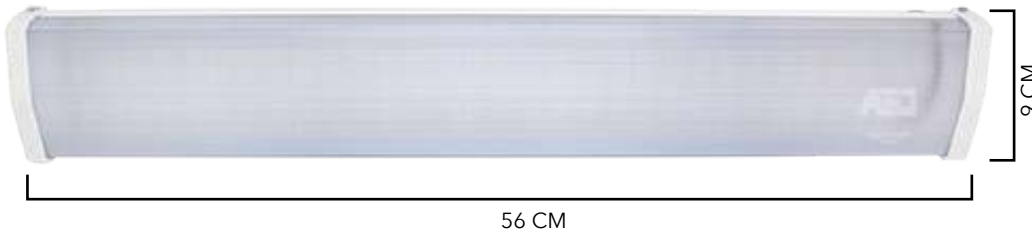

Auto Eléctrica Diesel S.A. de C.V.

INNOVACIÓN, CALIDAD Y SERVICIO... AED TU MEJOR OPCIÓN

ILUMINACIÓN INTERIOR

ECONOLUX

2380

LÁMPARA 12V
60 LED 560MM
CON CUBIERTA

ECONOLUX

3603

LÁMPARA 12V
57 LED 1000MM
CON CUBIERTA

ECONOLUX

4004

LÁMPARA 24V
72 LED 1210MM
CON BASE

ECONOLUX

4144

LÁMPARA 24V
66 LED 1200MM
CON BASE

ECONOLUX