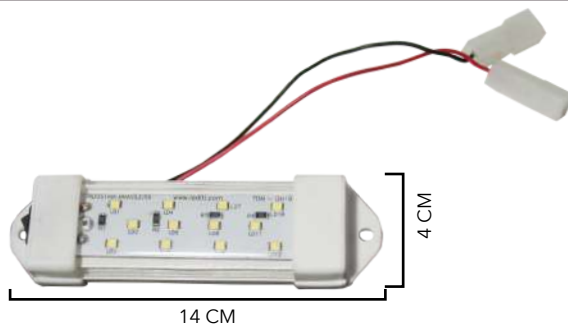

8988

**REGLETA 9A 30V
36 LED BLANCO
Y PENUMBRA**

IMPORTADO

8989

**LÁMPARA 9A 30V
36 LED BLANCO**

IMPORTADO

8990

**LAMPARA 9A 30V
12 LED BLANCO
CON INTERRUPTOR**