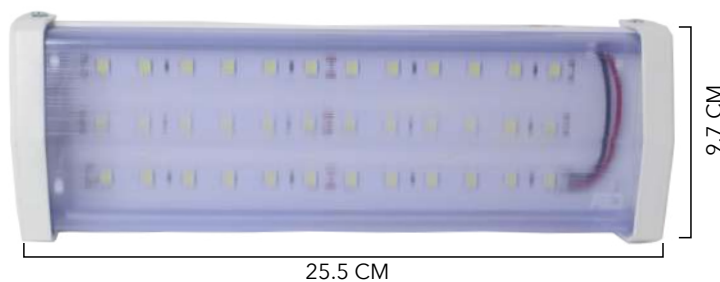

LÁMPARA 24V
36 LED 620 MM
CON BASE

ECONOLUX

6310

LÁMPARA 24V
24 LED 450MM
CON BASE

ECONOLUX

7036

LÁMPARA 24V
36 LED BLANCOS
250MM

I IMPORTADO