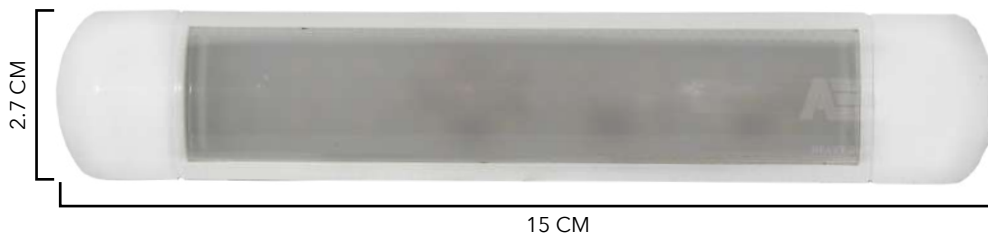

IMPORTADO

7201

LÁMPARA 12/24V
60 LED 3.2W

IMPORTADO

7202

LÁMPARA 12/24V
60 LED 3.2W

IMPORTADO

8986

REGLETA 9A 30V
36 LED BLANCO
Y PENUMBRA

IMPORTADO

8987

REGLETA 9A 30V
LED BLANCO
AUTOADERIBLE