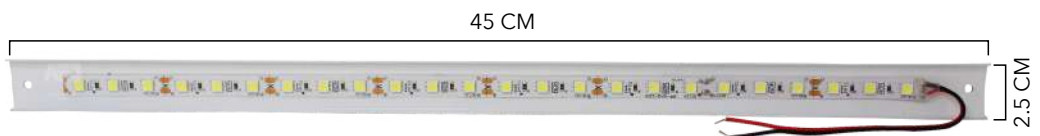

6171

LÁMPARA 12V
36 LED BLANCOS
250MM

ECONOLUX