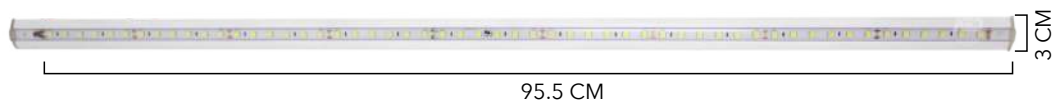

LÁMPARA 12V
57 LED 1000MM
CON CUBIERTA

ECONOLUX

4004

LÁMPARA 24V
72 LED 1210MM
CON BASE

ECONOLUX

4144

LÁMPARA 24V
66 LED 1200MM
CON BASE

ECONOLUX