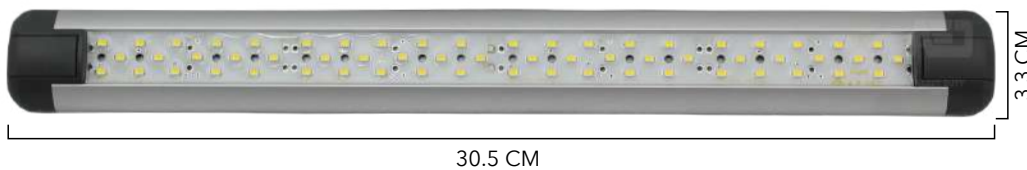

4003

LÁMPARA 12/24V
64 LED 5W
1050MM

I IMPORTADO