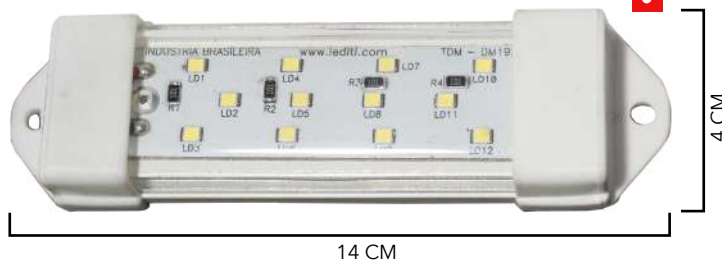

8988

**REGLETA 9A 30V
36 LED BLANCO
Y PENUMBRA**

IMPORTADO

8989

**LÁMPARA 9A 30V
36 LED BLANCO**

IMPORTADO

8990

**LAMPARA 9A 30V
12 LED BLANCO
CON INTERRUPTOR**

IMPORTADO

8991

**LAMPARA 9A 30V
12LED BLANCO
SIN INTERRUPTOR**

LÁMPARAS Y REGLETAS

8992
LAMPARA 9A 30V
LED AZUL
SIN INTERRUPTOR

SUCURSALES

CDMX

T. (55) 5537 2986
(55) 5759 3978
ventas.politecnico@aediesel.com