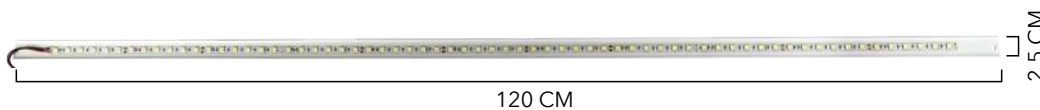

LÁMPARA 12V
57 LED 1000MM
CON CUBIERTA

ECONOLUX

4004

LÁMPARA 24V
72 LED 1210MM
CON BASE

ECONOLUX

4144

LÁMPARA 24V
66 LED 1200MM
CON BASE

ECONOLUX