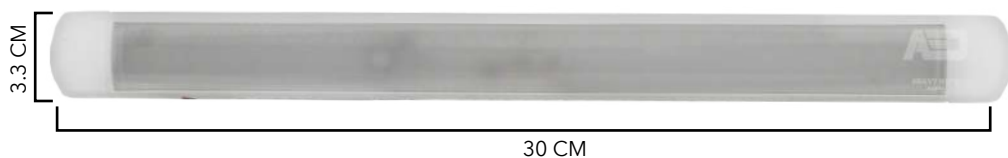

I IMPORTADO

7200

LÁMPARA 12/24V
60 LED 3.2W

IMPORTADO

7201

LÁMPARA 12/24V
60 LED 3.2W

IMPORTADO

7202