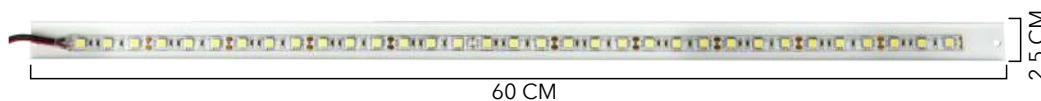

ECONOLUX

6265

LÁMPARA 12V
33 LED 600MM
CON BASE

ECONOLUX

6293

LÁMPARA 24V
36 LED 620 MM
CON BASE

ECONOLUX

6310

LÁMPARA 24V
24 LED 450MM
CON BASE

ECONOLUX

7036

LÁMPARA 24V
36 LED BLANCOS
250MM