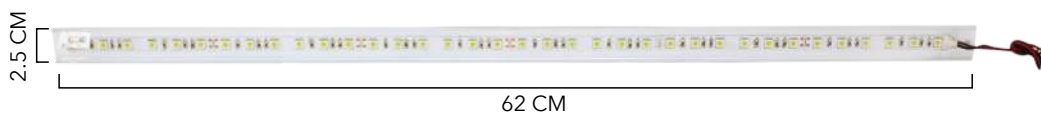

ECONOLUX

6261

LÁMPARA 12V
24 LED 450MM
CON BASE

ECONOLUX

6265

LÁMPARA 12V
33 LED 600MM
CON BASE

ECONOLUX

6293