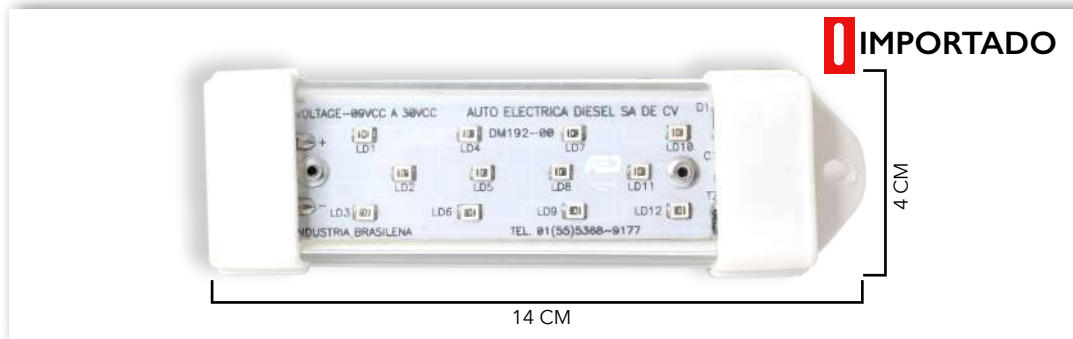

LÁMPARAS Y REGLETAS

8992
LAMPARA 9A 30V
LED AZUL
SIN INTERRUPTOR